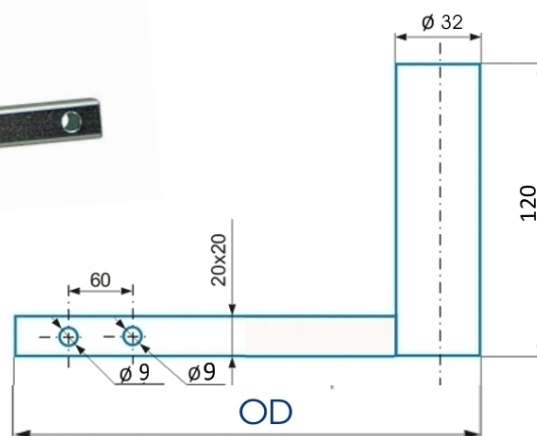

NKM160 + 2Z3-100

NKM260 + 2Z3-100

NKM360 + 2Z3-100

univerzálna konzolka , montáž na stenu alebo trubku, kompatibilná s plechom KNS3, KNS3-M a KNS3-X (montáž na priemery trubiek od 27 do 89mm).
Pomocou dvojice žralokov 2Z3-100 je možné konzolku NKM inštalovať na trubku s priemerom od 27 do 42mm.

NKM160

technické parametre

NKM160/ NKM260/ NKM360

odsadenie OD (mm)	160 / 260 / 360
priemer trubky (mm)	32
dĺžka trubky (mm)	120
otvory pre uchytenie (mm)	2x Ø9
rozmery jakla	20 x 20
hmotnosť (kg)	0,305 / 0,425 / 0,535
povrchová úprava	galvanický zinok