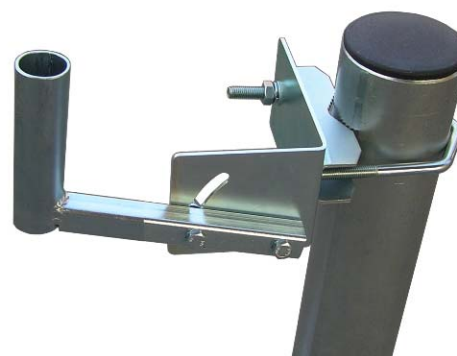

NKM160 + KNS3-X + Z5V105

technické parametre

NKM160/ NKM260/ NKM360

odsadenie OD (mm)	160 / 260 / 360
priemer trubky (mm)	32
dĺžka trubky (mm)	120
otvory pre uchytenie (mm)	2x Ø9
rozmery jakla	20 x 20
hmotnosť (kg)	0,305 / 0,425 / 0,535
povrchová úprava	galvanický zinok